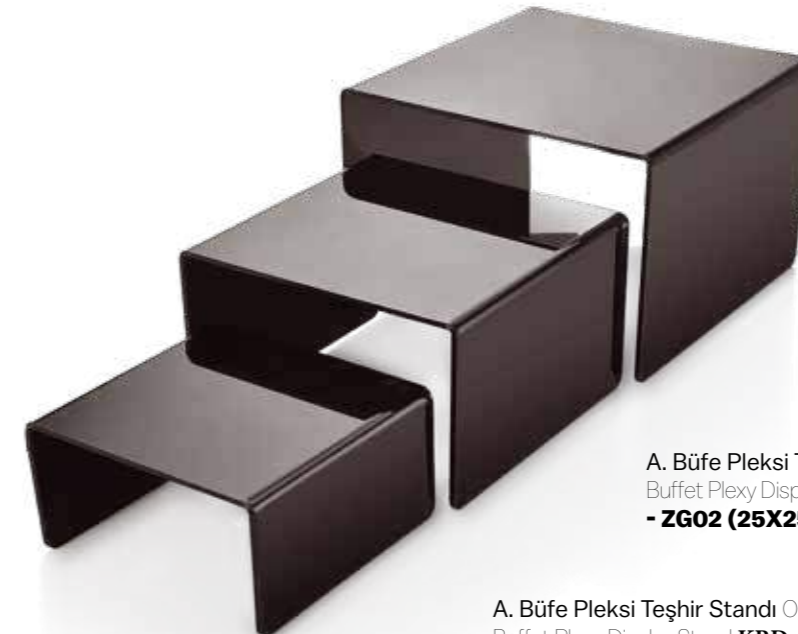

A. Büfe Pleksi Teşhir Standı O.  
Buffet Plexy Display Stand **KRD-  
- ZG01 (30X30X20 cm)**

A. Büfe Pleksi Teşhir Standı O.  
Buffet Plexy Display Stand **KRD-  
- ZG02 (25X25X15 cm)**

A. Büfe Pleksi Teşhir Standı O.  
Buffet Plexy Display Stand **KRD-  
- ZG03 (20X20X10 cm)**