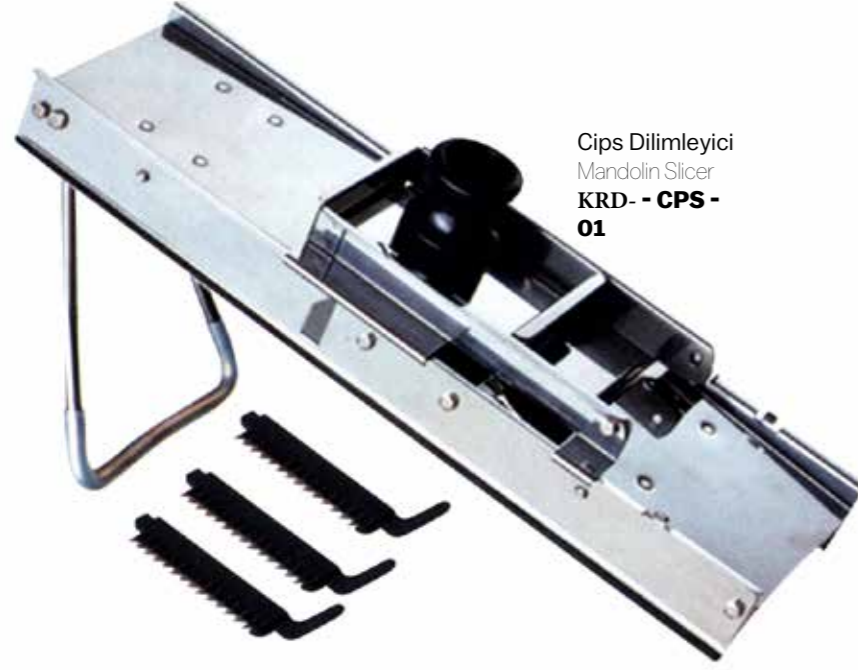

Cips Dilimleyici
Mandolin Slicer
**KRD- - CPS -
01**