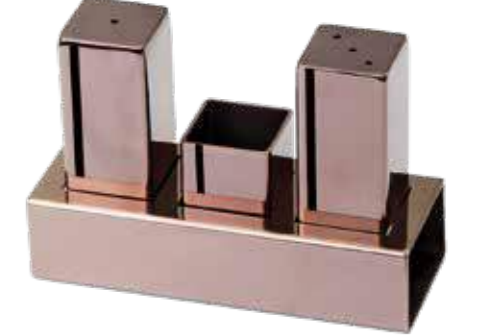

3 lü Kare Tuzluk Takımı (Bakır)
Triple Square Shaker Set (Copper Colored)
KRV-105-BAKIR