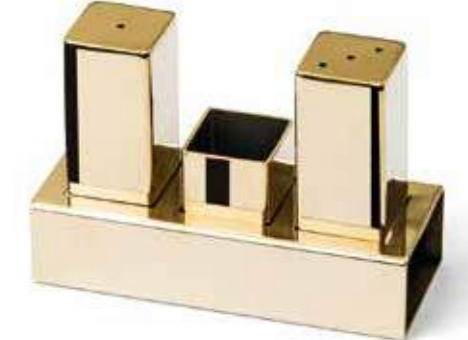

3 lü Kare Tuzluk Takımı (Altın)
Triple Square Shaker Set (Gold)
KRV-105-ALTIN